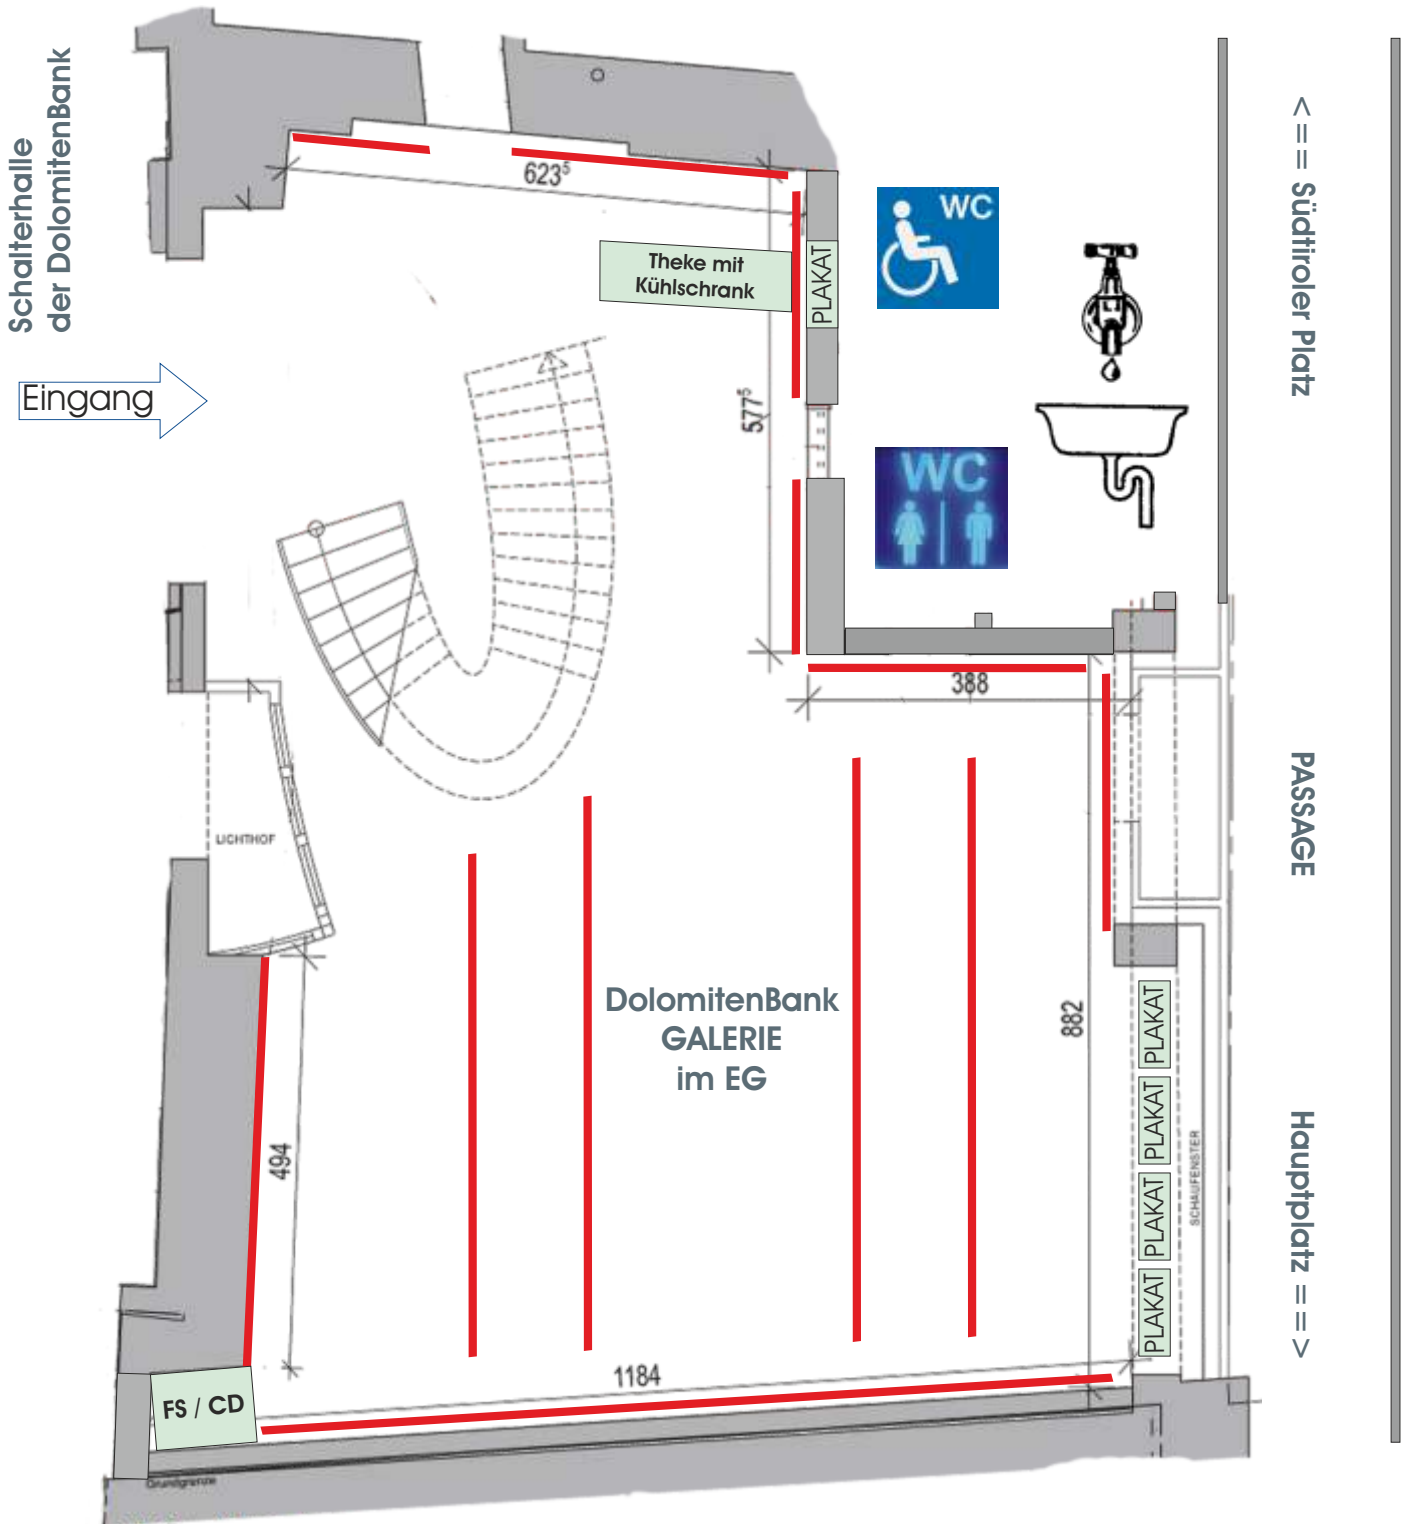

DolomitenBank-Galerie
 Südtiroler Platz 9, 9900 Lienz
 Öffnungszeiten: Montag bis Freitag
 08:00 - 12:15 und 14:00 - 16:00 Uhr
 (innerhalb der Schalteröffnungszeiten)

 = Galerieschienen
 Raumhöhe 2,70 m

Reservierungsanfragen bitte an:
 Tel. 04852 / 6665 - 56 (Fax DW 35)
 E-Mail: marketing@dolomitenbank.at
www.dolomitenbank.at

Beispiele:
Ausstellungsgestaltung

Buffetmöglichkeit

Technische Ausstattung:

- Galerie-Schienen in den Decken (siehe Skizze)
- Klemmleisten für Bilder
 - 10 Stück mit 42 cm Breite
 - 10 Stück mit 60 cm Breite
 - 05 Stück mit 85 cm Breite
 - 05 Stück mit 100 cm Breite
 - 05 Stück mit 120 cm Breite
 - 02 Stück mit 160 cm Breite
- 8 Pinwände, davon 2 mit Ablage
- versperbare Glasvitrine 85 x 180 x 42 (B/H/T)
- Kühlschrank gefüllt mit Getränken (kostenlos)
- Theke, Ablagetisch für Vernissage
- Glas-Stehtische für Vernissage
- Musikbeschallung in der Zeit der Ausstellung
- Rednerpult, Funk-Mikro für die Eröffnung der Vernissage
- CD-Player, Fernseher, Internet-Anschluss
- Anschlussmöglichkeit für Beamer (Großbild)
- 6 Sockel 40 x 110 x 40 (B/H/T)
- 4 Sockel 40 x 55 x 40 (B/H/T)